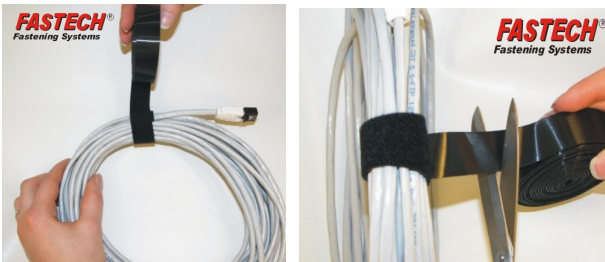

Produktinformation

ETN-Series Meterware zum Kabelmanagement P/N: T06xxxFarbe1125

Applikationsbeispiele zum Back to Back System (Mikrohakentechnologie)

ETN FAST-Strap Meterware
in 6 Farben Rollen à 25 m
Standard **10,15,20,25,30,35,40,50,75,100 mm**

Mögliche Farben
(Standard schwarz & weiss immer am Lager)

Artikel.-Nr.: z.B. für 10 mm

White T0601000001125	Black T0601099991125	Blue T0601004261125
Red T0601013391125	Green T0601003351125	Yellow T0601002081125