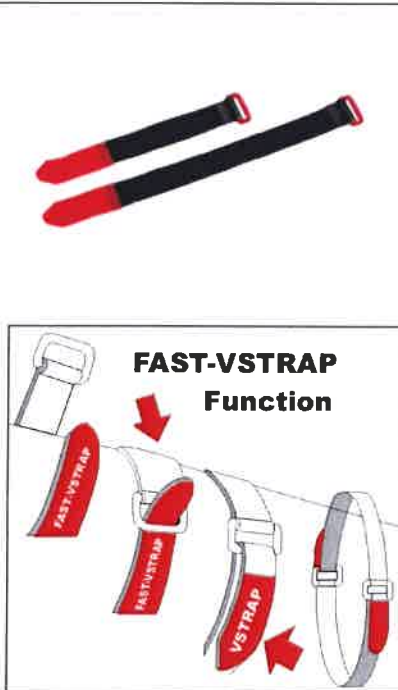

Produktspezifikation

FAST-VSTRAP - Series

Klettverschlussgurt mit Schnalle

<p>Standard FAST-VSTRAP 20, 25, 38 & 50 mm Farbe: Flausch schwarz & Haken rot Standard: mit Plasticschnalle in rot oder mit Metallschnalle (in diversen Farben oder Kombinationen lieferbar)</p>	<p>Lieferbares Standardsortiment zum Binden und Bündeln. Alle Standardgrößen sind immer am Lager. Verpackungseinheit 5 Stück in einem Polybag</p>
---	---

FASTECH® Art.-Nr.	Grösse in mm	kleinste/grösste Länge bei flachen Objekten in mm	kleinste/grösste Ellipse bei runden Objekten in mm
F101-16-350	16 x 350	75 / 130	55/100 Ø
F101-20-350	20 x 350	75 / 130	55/100 Ø
F101-25-195	25 x 195	35 / 50	30 / 35 Ø
F101-25-240	25 x 240	40 / 75	40 / 55 Ø
F101-25-300	25 x 300	60 / 105	35 / 80 Ø
F101-25-360	25 x 360	70 / 120	55 / 90 Ø
F101-25-480	25 x 480	105 / 195	80 / 130 Ø
F101-25-630	25 x 630	140 / 260	100 / 180 Ø
F101-25-900	25 x 900	200 / 380	140 / 260 Ø
F101-38-600	38 x 600	140 / 260	100 / 180 Ø
F101-50-630	50 x 630	140 / 260	100 / 180 Ø
F101-50-810	50 x 810	190 / 350	140 / 240 Ø
F101-50-1060	50 x 1060	250 / 480	160 / 330 Ø
F101-50-2000	50 x 2000	480 / 950	320 / 600 Ø
F101-xx-xxM	M = Metallschnalle (Rect-Ring Metal Chrome)		
Spezialgrößen auf Anfrage und nach Produktionsaufwand			